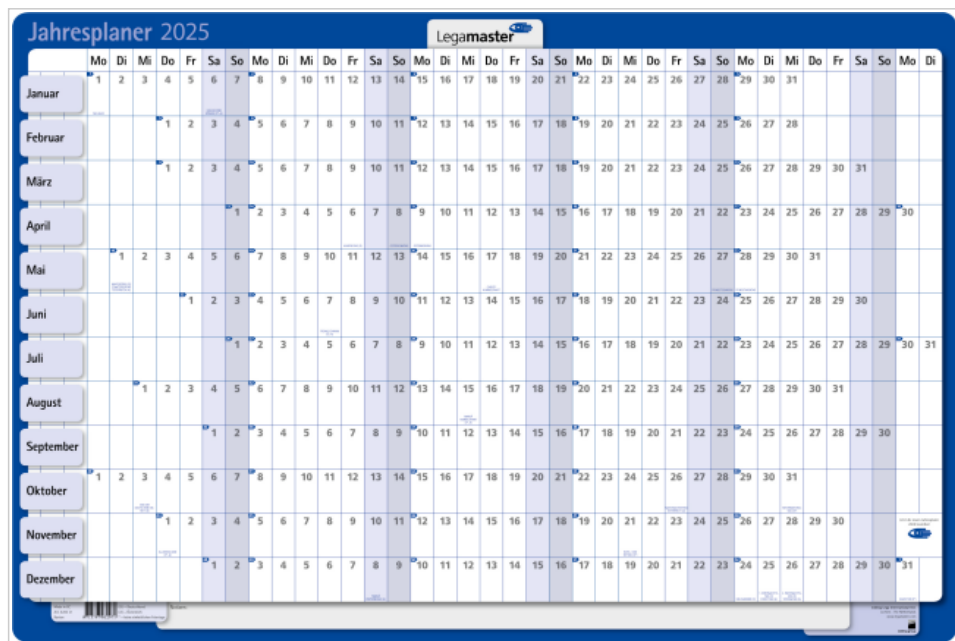

- Die Verwendung eines Jahresplaners ist eine praktische und optisch ansprechende Lösung, um Ihren Zeitplan, Veranstaltungen und Aufgaben für das Jahr zu organisieren
- Hängen Sie es an einer gut sichtbaren Stelle auf: Suchen Sie sich einen gut sichtbaren Platz in Ihrer Wohnung oder Ihrem Büro
- Verwenden Sie verschiedenfarbige Marker oder Stifte, um wichtige Daten wie Termine und Fristen zu kennzeichnen
- Gesetzliche Feiertage sind vorgedruckt
- Dieser Jahresplaner besteht aus Materialien aus nachhaltig bewirtschafteten, FSC®-zertifizierten Wäldern sowie anderen kontrollierten Quellen (FSC C158462)
- Dieses Produkt wird in einer plastikfreien Verpackung geliefert
- Hergestellt in der Europäischen Union

Karton-Jahresplaner

406x294mm DE 2025

- Jahresplaner mit senkrechter Tageseinteilung (nur die ersten zwei Wochentagsbuchstaben) und waagerechter Monateinteilung
- Kennzeichnung der Wochenenden in unterschiedlicher Färbung
- Zusätzlicher Platz für Notizen an der rechten Seite des Planers
- Mit integrierter Wochennummerierung
- Tagesfeldgröße: ca. H 19 x W 10 mm
- Saisonartikel, solange der Vorrat reicht
- Andere Sprachversionen auf Nachfrage erhältlich

Empfohlenes Zubehör

- TZ41 Präsentationsmarker sortiert 4St (Art.Nr. 7-155094)

Art.Nr. **7-420303-25**

GTIN **8713797110631**

Spezifikationen

Magnetisch	Nein
Vorgedruckt	Ja
Gestaltung der Kalenderteilung	Monate / 7-Tage-Woche / 365 Tage
Wochennummerierung vorhanden	Ja
Artikel Maße	406 x 294 x - mm
Abmessungen des Gitters	H 42 x W 22 mm
Papierstärke	300 g/m ²